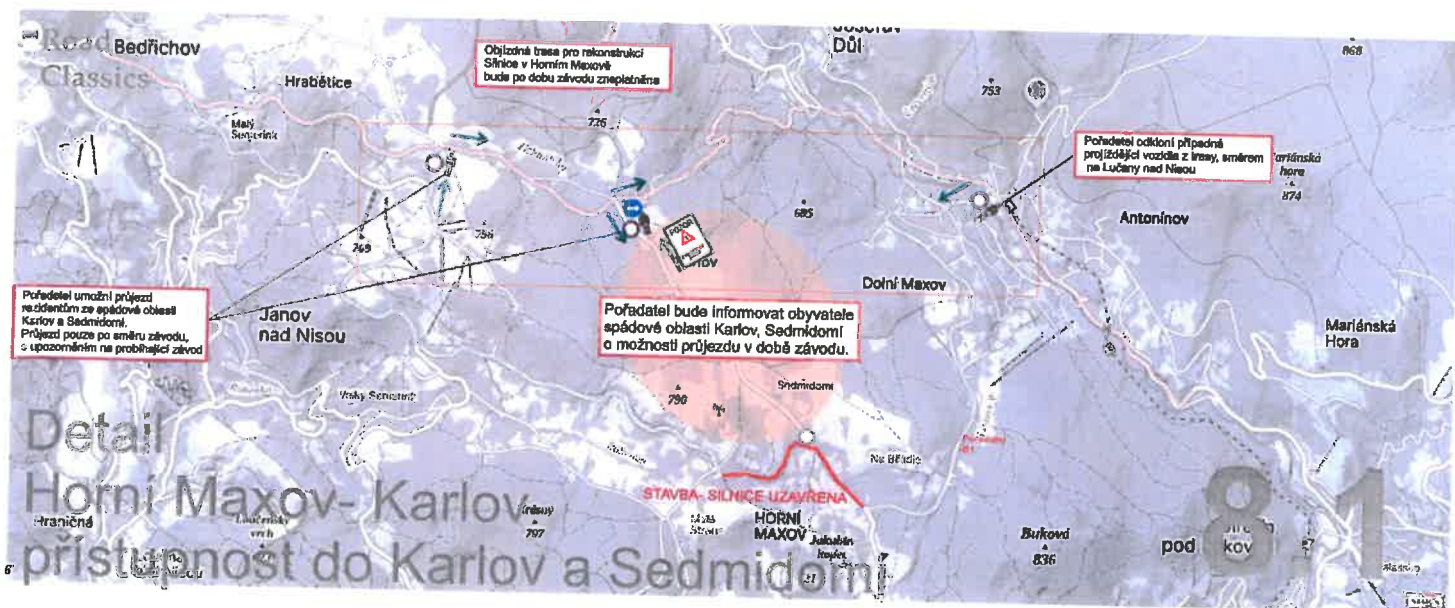

# Road Classics

Karlov

8

Karic

Road Classics

Josefův Důl 9

1:40,000

Road  
Classics

Plus Code Google  
Q8PV+3WJ

Josefův Důl  
Brána Do Lesa 11