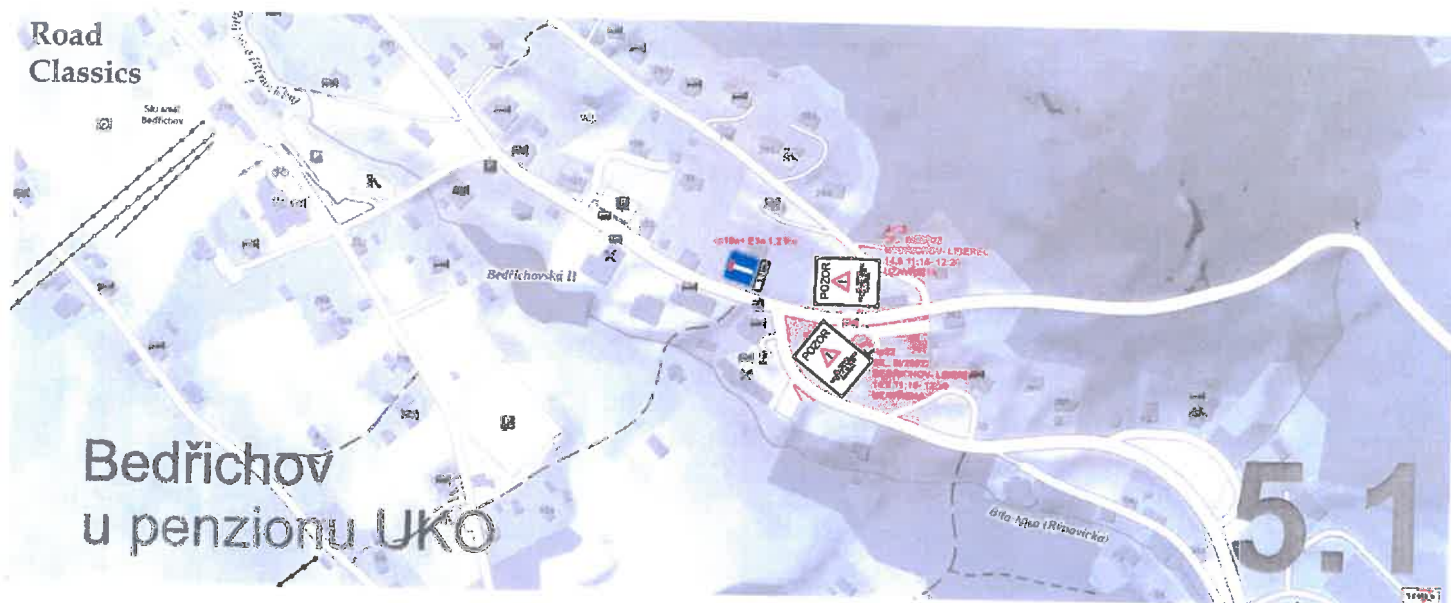

Road Classics