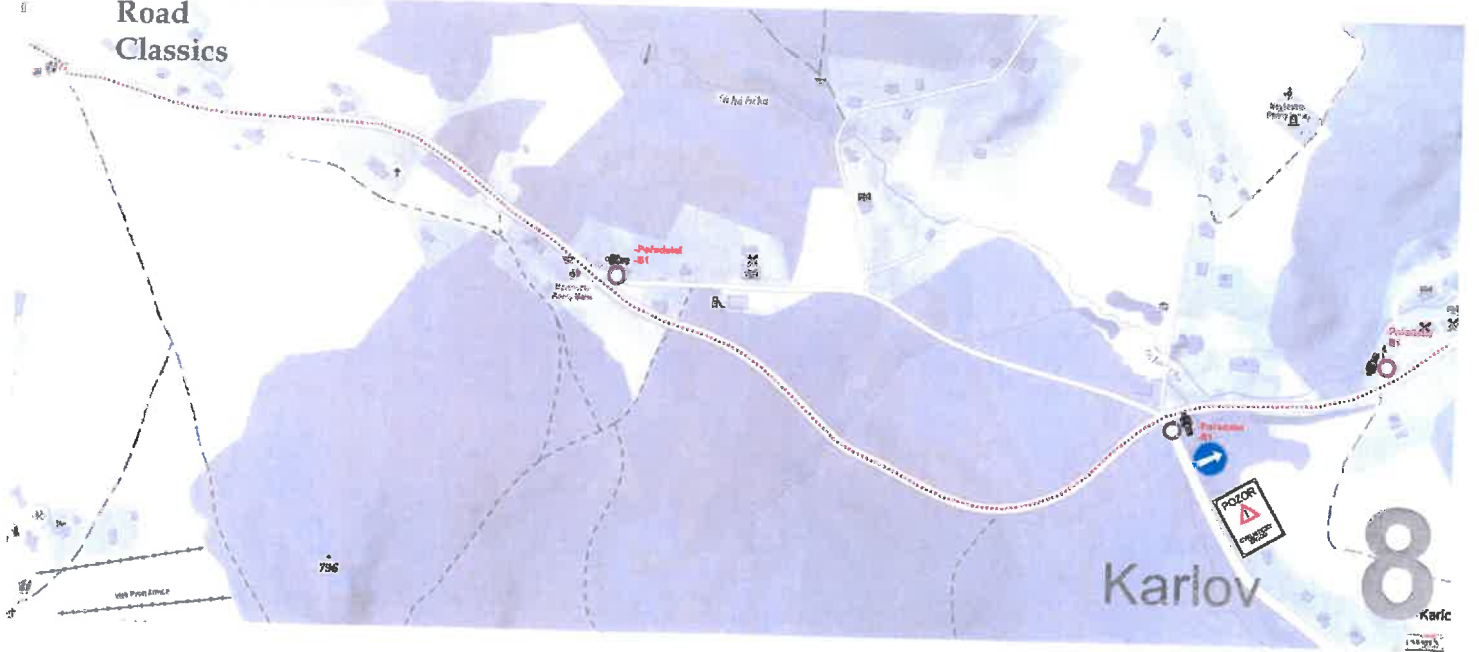

# Road Classics

Karlov

8

Karic

Road Classics

Josefův Důl 9

1:40,000

Road  
Classics

Plus Code Google  
Q8PV+3WJ

Josefův Důl  
Brána Do Lesa 11