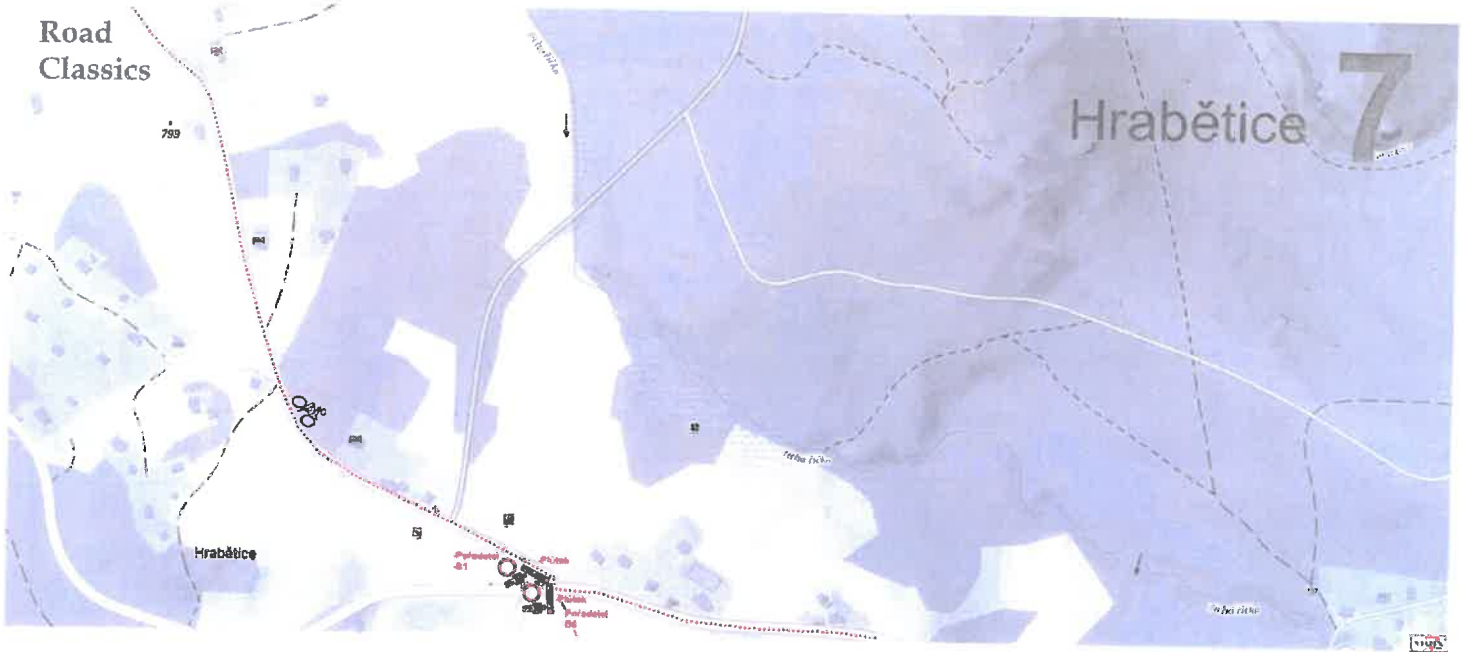

# Road Classics

Karlov

8

Karic

Road Classics

Josefův Důl 9

1:40,000

Road  
Classics

Plus Code Google  
Q8PV+3WJ

Josefův Důl  
Brána Do Lesa 11